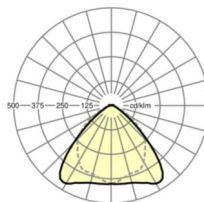

параметры

номер заказа	19510026270
код EAN	4020863426423
номер таможенного тарифа	94051190
Знак прохождения контроля	IP 20, класс защиты I, ENEC10 VDE, F, HACCP DIN10500/Food/IFS-пригодность для применения/BRC, Indoor, CE
Степень ударопрочности IK	IK03 (-20°C bis 25°C)
Температура окружения	ta -20°C в 25°C
Особые свойства	Готовность к IoT «Ready for IoT»
Гарантийный срок	5 лет
Государственные программы поддержки	BEG - государственные субсидии для энергосберегающих зданий (действительна только для Германии)

электротехника

Балласт	Электронный драйвер DALI2 (1 штука)
Мощность системы	132W
сетевое напряжение	230V/50Hz
автоматический предохранитель (пусковой ток)	10 штук/B10, 16 штук/B16, 16 штук/C10, 27 штук/C16
класс энергосбережения/Источник света	B

Оптика

Оснастка	LED, цветопередача/оттенок света CRI ≥ 80 / 6500K
Допуск для координаты цветности (MacAdam)	3SDCM
Номинальный световой поток	20626lm
Срок службы LED	50000h L80/B10 (Tq 25°C), 70000h L80/B50 (Tq 25°C)
светоотдача светильников	157lm/W
Угол излучения	95° (C0) / 95° (C90)
UGR поп./вдоль	24.5 / 26.0

DEEP-LINK

<https://www.regiolum.de/ru/article/19510026270>

Ссылка	LED 21000lm 865
ηLB	100 %
Φ ↓/↑	98 % / 2 %
UGR поп./вдоль	24.5 / 26.0