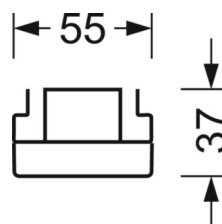

Оптика

Оснастка	LED, цветопередача/оттенок света CRI ≥ 80 / 6500K
Допуск для координаты цветности (MacAdam)	3SDCM
Номинальный световой поток	20626lm
Срок службы LED	50000h L80/B10 (Tq 25°C), 70000h L80/B50 (Tq 25°C)
светоотдача светильников	157lm/W
Угол излучения	95° (C0) / 95° (C90)
UGR поп./вдоль	24.5 / 26.0

DEEP-LINK

<https://www.regiolum.de/ru/article/19510026270>

Ссылка	LED 21000lm 865
ηLB	100 %
Φ ↓/↑	98 % / 2 %
UGR поп./вдоль	24.5 / 26.0

Механика

цвет корпуса	белый стандартный для электротехники RAL 9016
размеры (LxWxH/DxH)	2299mm x 55mm x 37mm
вес (нетто)	2.2kg
Вид монтажа	сборка трековых систем, световая структура

размеры

L	2299 mm	Длина
В	55 mm	Ширина
н	37 mm	Высота