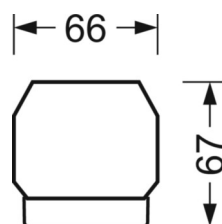

DEEP-LINK

<https://www.regiolum.de/ru/article/19510026270>

Ссылка	LED 21000lm 865
ηLB	100 %
Φ ↓/↑	98 % / 2 %
UGR поп./вдоль	24.5 / 26.0

Механика

цвет корпуса	белый стандартный для электротехники RAL 9016
размеры (LxWxH/DxH)	2299mm x 55mm x 37mm
вес (нетто)	2.2kg
Вид монтажа	сборка трековых систем, световая структура

размеры

L	2299 mm	Длина
В	55 mm	Ширина
н	37 mm	Высота